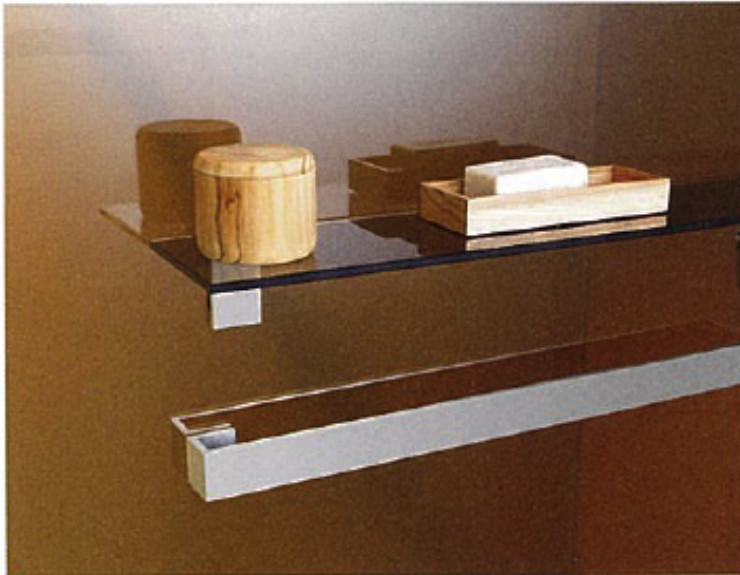

GLAS TRÖSCH: BESCHLÄGE

Das Team der Peter Felix Partner AG, Zürich, interpretierte die bestehenden Beschläge und Türknäufe der Duschsysteme von Glas Trösch neu. Es entstand eine einheitliche Serie im Goldenen Schnitt, die um Elemente wie Badetuchstangen, Ablageflächen, verschiedene Griffe und Wischerhaltevorrichtungen erweitert wurde. Alle Elemente werden sowohl in matt als auch glänzend verchromt angeboten. Die oberflächenbündige Montage der Beschläge im Innéren der Dusche erlaubt eine einfache Reinigung.